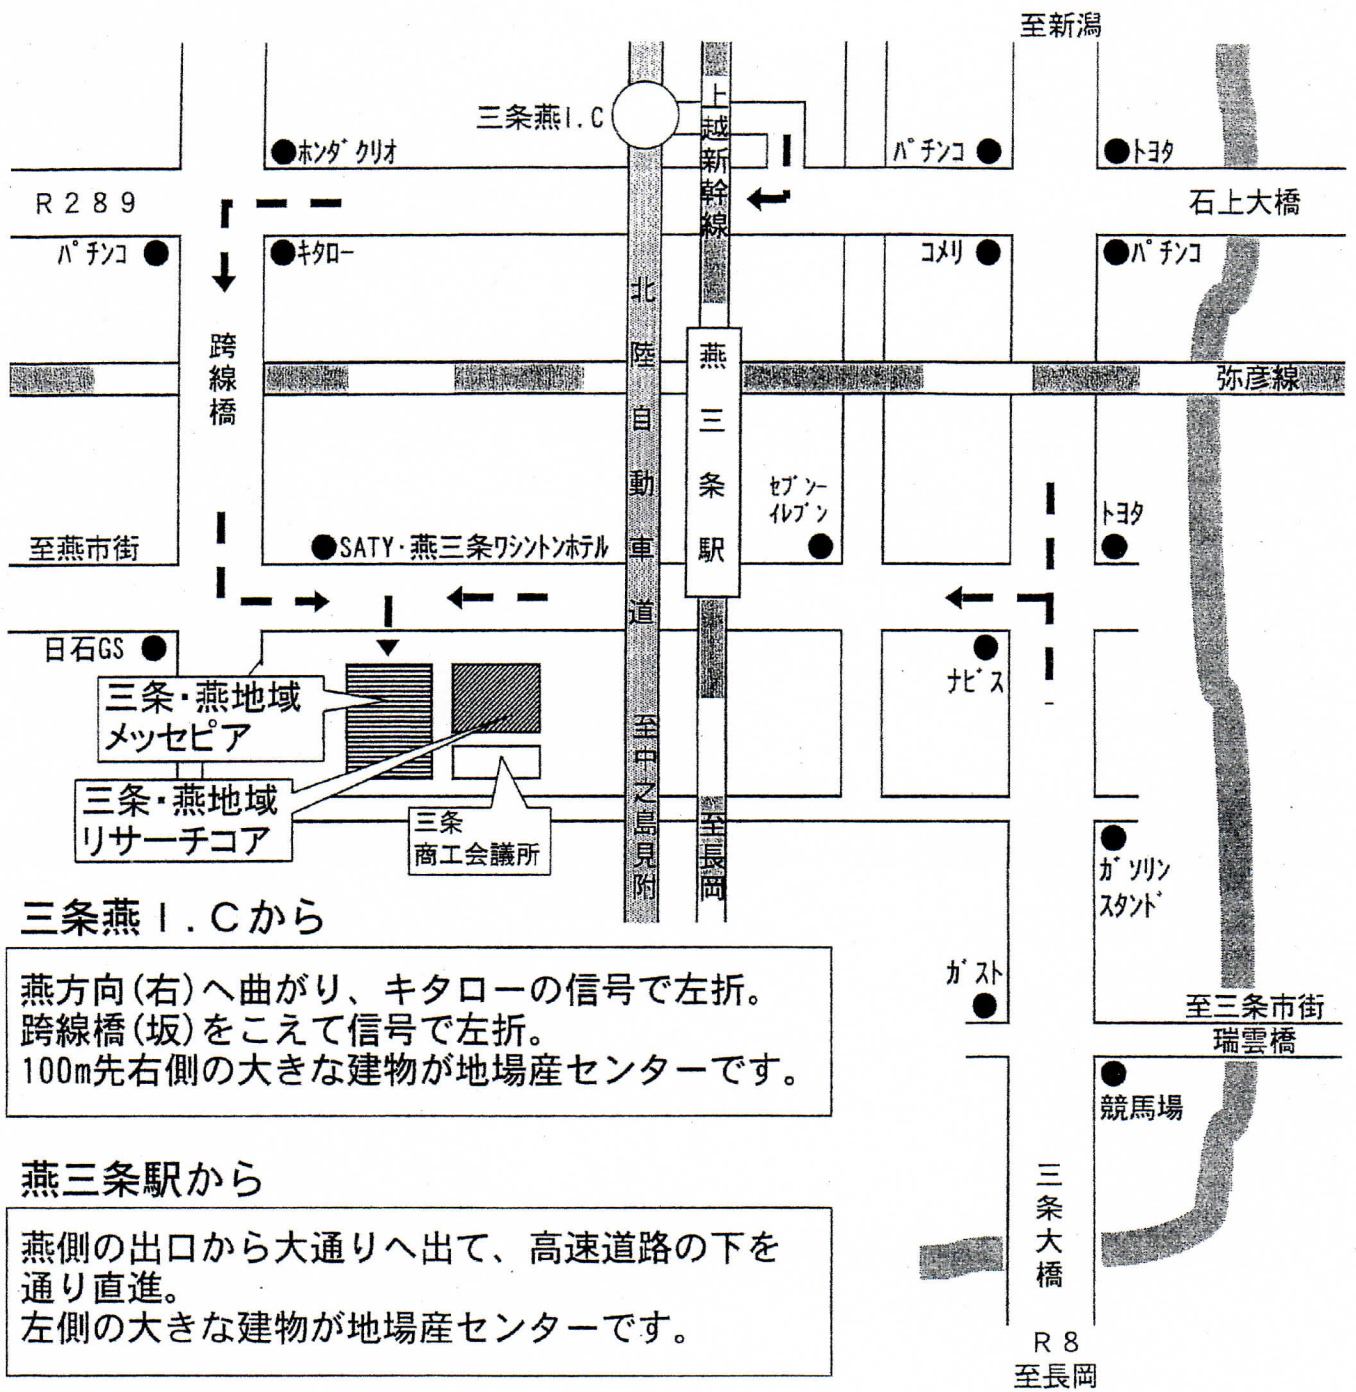

..... 県央地場産センター周辺案内図

三条燕I.C.から

燕方向(右)へ曲がり、キタローの信号で左折。
跨線橋(坂)をこえて信号で左折。
100m先右側の大きな建物が地場産センターです。

燕三条駅から

燕側の出口から大通りへ出て、高速道路の下を
通り直進。
左側の大きな建物が地場産センターです。

(財)新潟県県央地域地場産業振興センター

〒955-0092 新潟県三条市須頃1丁目17番地

★三条・燕地域メッセピア Tel 0256-32-2311 Fax 0256-34-6167