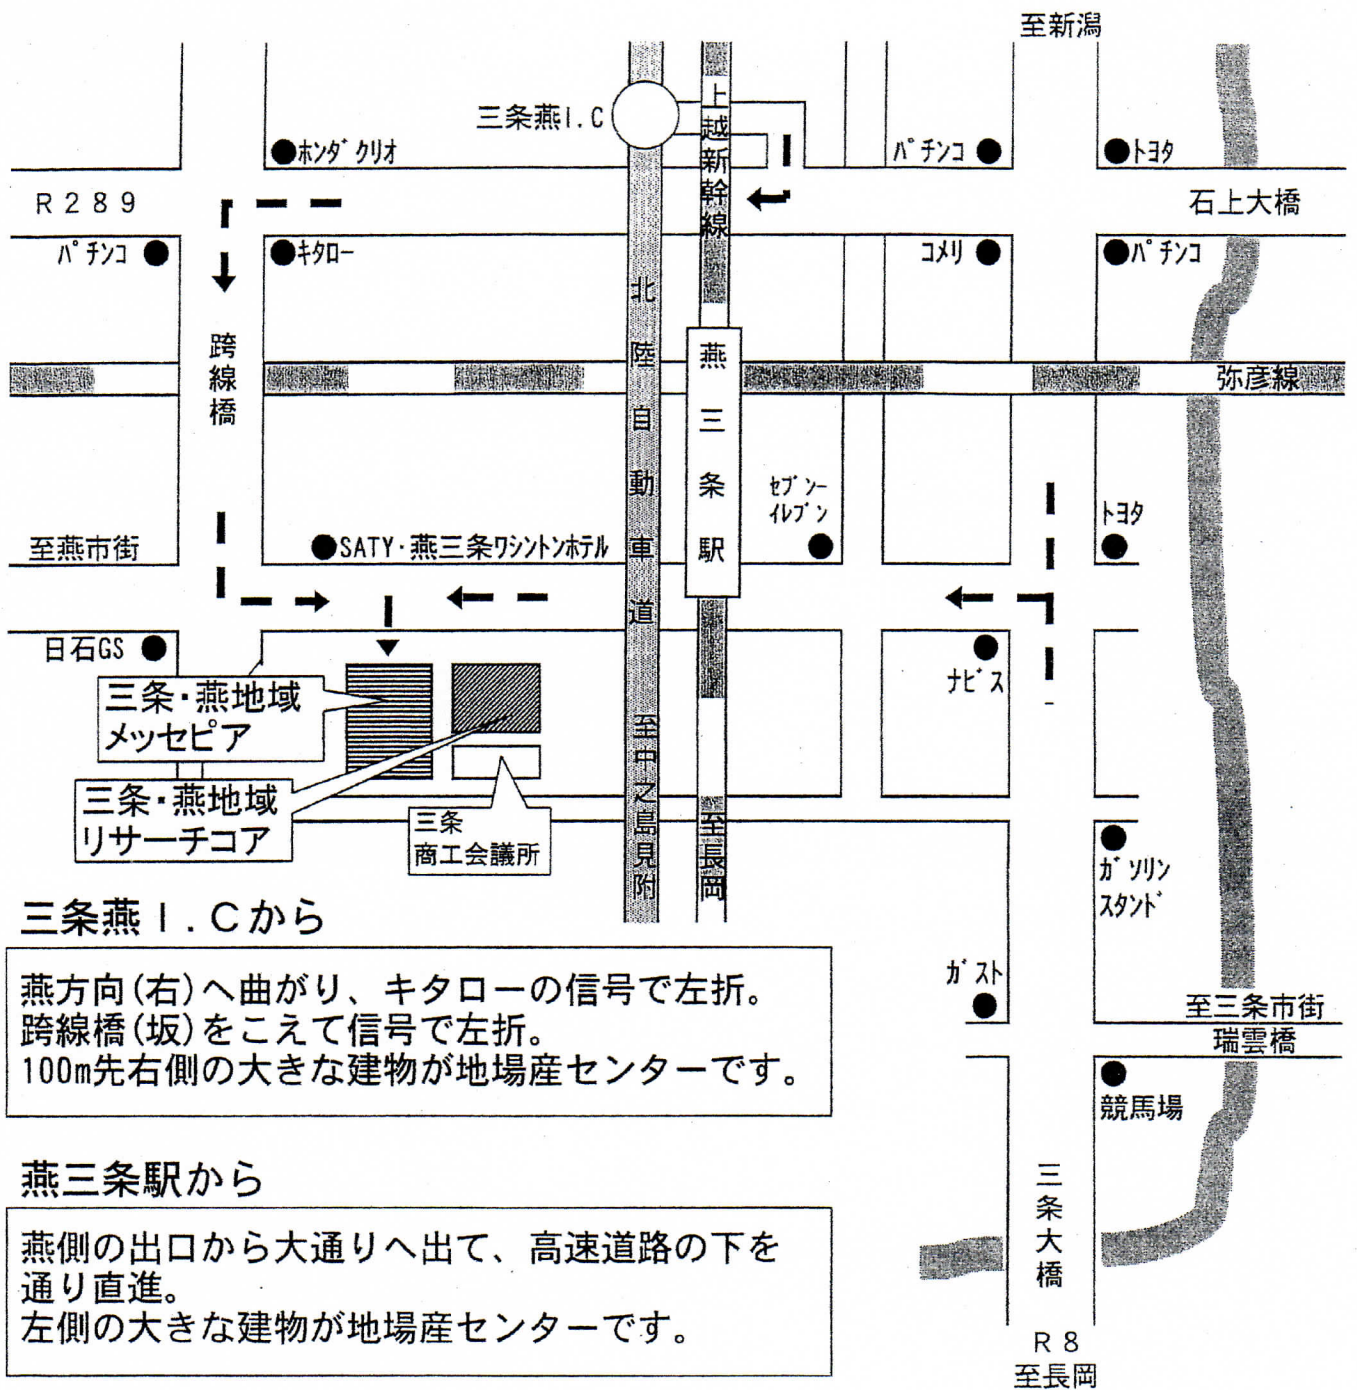

# ..... 県央地場産センター周辺案内図 .....

## 三条燕I.C.から

燕方向(右)へ曲がり、キタローの信号で左折。  
跨線橋(坂)をこえて信号で左折。  
100m先右側の大きな建物が地場産センターです。

## 燕三条駅から

燕側の出口から大通りへ出て、高速道路の下を  
通り直進。  
左側の大きな建物が地場産センターです。